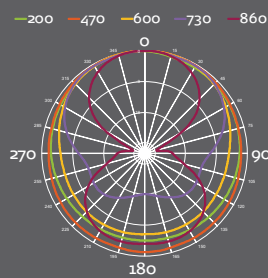

### Technical specifications

Channels	VHF 5 - 12 (174 - 240 MHz) UHF 21 - 69 (470 - 862 MHz)
Input voltage	5 ± 0,5 VDC
Input current	60mA typ.
Color	Black

Gain

Antenna pattern  
vertical polarizedAntenna pattern  
horizontal polarized

125 mm

192 mm

27 mm

91 mm

192 mm