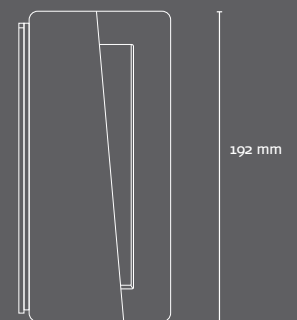

### Technical specifications

Channels	VHF 5 - 12 (174 - 240 MHz) UHF 21 - 69 (470 - 862 MHz)
Input voltage	5 ± 0,5 VDC
Input current	60mA typ.
Color	Black

Gain

Antenna pattern  
vertical polarizedAntenna pattern  
horizontal polarized

125 mm

192 mm

27 mm

91 mm

192 mm