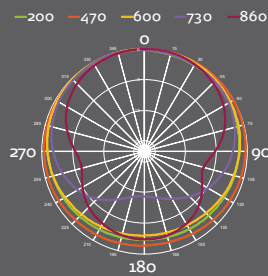

27 mm

Gain

Antenna pattern
vertical polarizedAntenna pattern
horizontal polarized

FOR MORE INFORMATION

Funke Antennen B.V.
P.O. Box 36
5280 AA Boxtel, The Netherlands

info@funke.nl
www.funke.nl