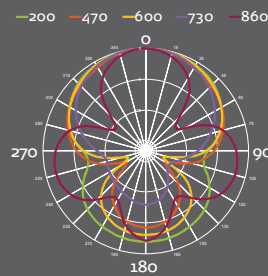

27 mm

Gain

Antenna pattern
vertical polarizedAntenna pattern
horizontal polarized

FOR MORE INFORMATION

Funke Antennen B.V.
P.O. Box 36
5280 AA Boxtel, The Netherlands

info@funke.nl
www.funke.nl